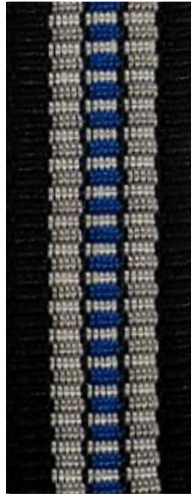

Resistência do fio: 3,675 gf

MEDIDAS

15 mm

20 mm

25 mm

30 mm

CORES

Amarelo

Azul

Cinza

Lilás

Rosa

Verde

Vermelho

LINHA PET
CANELADA

Fitas Artísticas
100% polipropileno

MEDIDAS

15 mm

20 mm

25 mm

30 mm

35 mm

CORES

Azul

Laranja

Marrom

Rosa

Preto

Vermelho

MEDIDAS

15 mm

20 mm