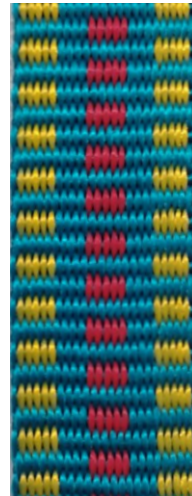

Violeta

MEDIDAS

15 mm

20 mm

25 mm

CORES

Amarelo

Azul Royal