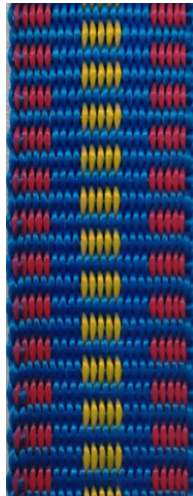

Violeta

MEDIDAS

15 mm

20 mm

25 mm

CORES

Amarelo

Azul Royal