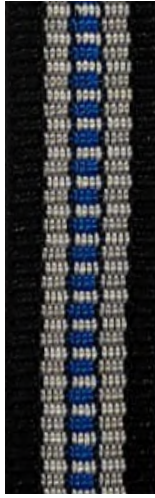

Resistência do fio: 3,675 gf

MEDIDAS

15 mm

20 mm

25 mm

30 mm

CORES

Amarelo

Azul

Cinza

Lilás

Rosa

Verde

Vermelho

LINHA PET
CANELADA

Fitas Artísticas
100% polipropileno

MEDIDAS

15 mm

20 mm

25 mm

30 mm

35 mm

CORES

Azul

Laranja

Marrom

Rosa

Preto

Vermelho

MEDIDAS

15 mm

20 mm