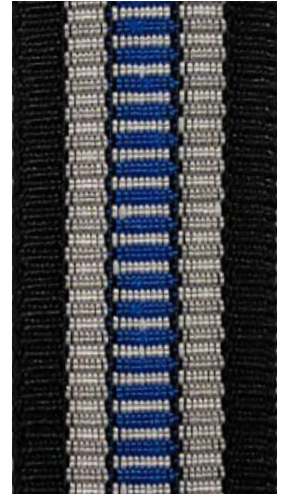

Azul

Cinza

Lilás

Rosa

Verde

Vermelho

LINHA PET
CANELADA

Fitas Artísticas
100% polipropileno

MEDIDAS

15 mm

20 mm

25 mm

30 mm

35 mm

CORES

Azul

Laranja

Marrom

Rosa

Preto

Vermelho

MEDIDAS

15 mm

20 mm