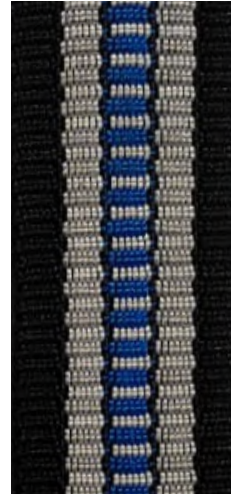

Azul

Cinza

Lilás

Rosa

Verde

Vermelho

LINHA PET
CANELADA

Fitas Artísticas
100% polipropileno

MEDIDAS

15 mm

20 mm

25 mm

30 mm

35 mm

CORES

Azul

Laranja

Marrom

Rosa

Preto

Vermelho

MEDIDAS

15 mm

20 mm